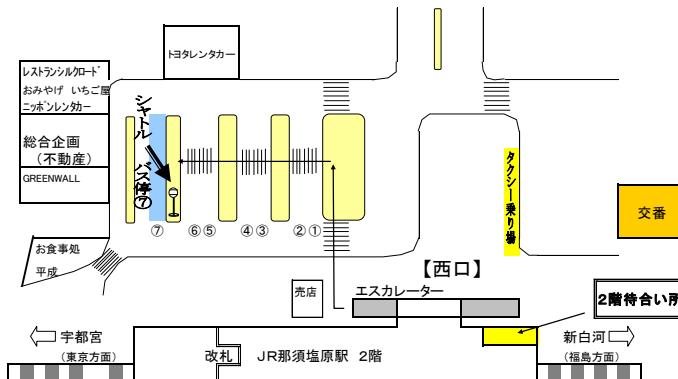

土日/祝日

【総本山・那須精舎 & 幸福の科学学園 行き】

JR那須塩原駅西口発	⇒	那須精舎着	幸福の科学学園着
8:30	時刻注意	9:00	9:05
9:45		10:15	10:20
10:45		11:15	11:20
11:45		12:15	12:20
12:45		13:15	13:20
13:45		14:15	14:20
14:45		15:15	15:20
15:45		16:15	16:20
16:45		17:15	17:20
17:45		18:15	18:20
19:10	時刻注意	19:40	19:45

★シャトルバスをご利用される際は発車時刻前にJR那須塩原駅の西口バス停の⑦番レーンでお待ち下さい。

★発車時刻5分前～発車時刻を目処に、JR那須塩原駅西口バス停⑦番レーンにバスが到着します。

★シャトルバス出発までお時間がある場合は、2階待合い所もご利用いただけます。

待合場所は
JR那須塩原駅 西口
⑦番レーン
那須支部ではありません。

お問い合わせは総本山・那須精舎まで TEL:0287-75-6105